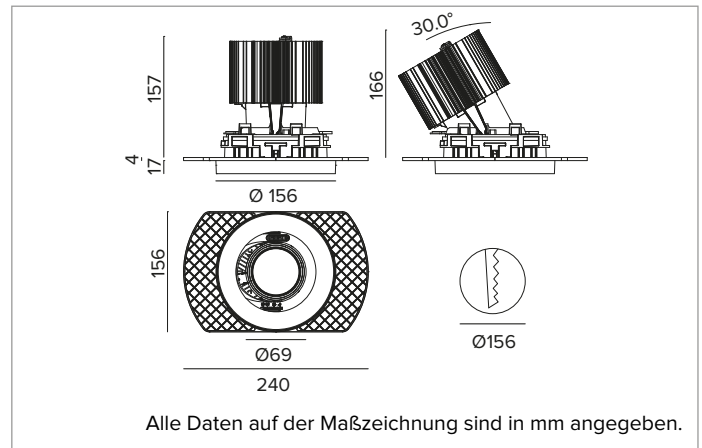

## Ausrichtbarer LED-Einbaustrahler als Trimless-Version

		4000K	H(m)	D(m)	Emax(lx)	
		Ra90			47°	
	Fixture Power	74W	1	0.87	10322	
	Source Flux	8118lm	2	1.74	2581	
	Fixture Flux	6090lm	3	2.61	1147	
	Efficacy	83lm/W	4	3.47	645	
TS1282	Imax=1272cd/klm	Imax	10325cd	5	4,34	413